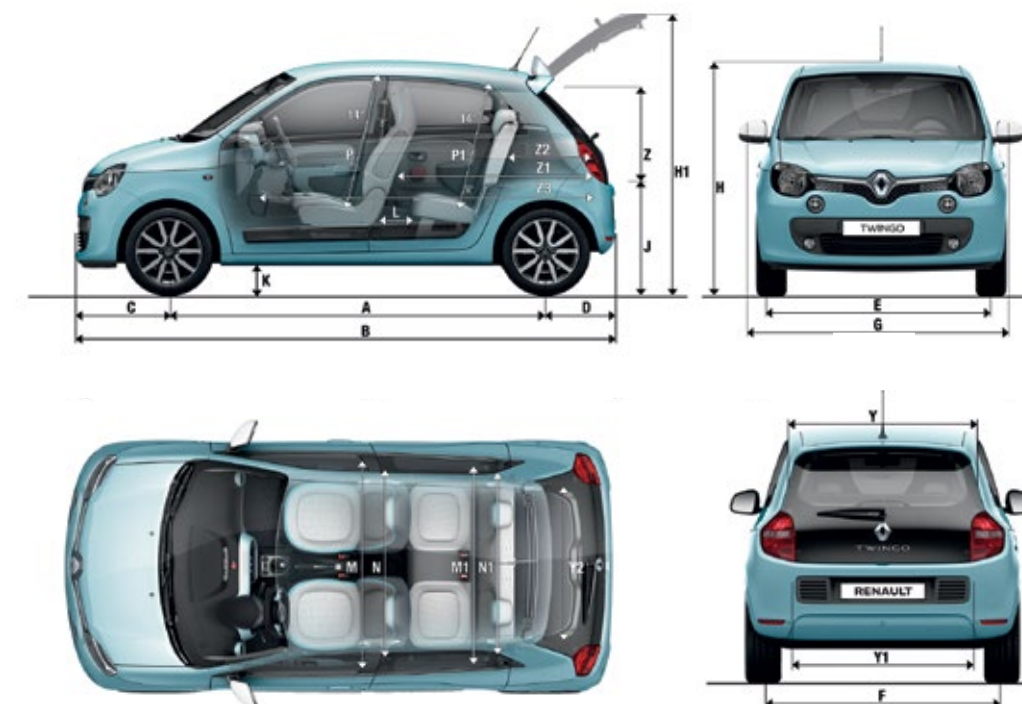

Renault TWINGO

Continue the Renault Clio Experience
on renault-palestine.ps

الأبعاد

الإرتفاع، العرض، سعة صندوق الأمتعة، سيارة مصممة لتلبية جميع احتياجاتك.

القياس (مم)	
1,284 N1	2,492 A
908 P	3,595 B
855 P1	630 C
699 / 1,065 Y	473 D
932 Y1	1,452 E
1,005 Y2	1,425 F
580 Z	1,646 G
1,336 Z1	1,554 H
636 Z2	1,967 H1
2,315 Z3	793 J
سعة صندوق الأمتعة (لتر)	170 K
السعة الافتراضية	136 L
219/188	1,362 M
السعة مع ثني المقاعد	1,325 M1
	1,321 N