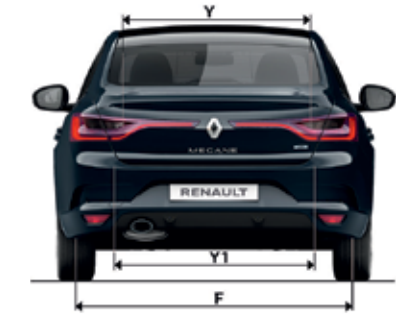

# All New Renault MEGANE Sedan

Continue the Renault Clio Experience  
on [renault-palestine.ps](http://renault-palestine.ps)

القياس (مم)	
1390 N1	4632 A
840 P	2711 B
851 P1	919 C
945 Y	1002 D
1114 Y1	1577 E
1108 Y2	1574 F
1904 Z1	1814/2058 G1/G
1084 Z2	1443 H
	1706 H1
	707 J
503	136 K
987	216 L
	1492 M
	1413 M1
	1441 N