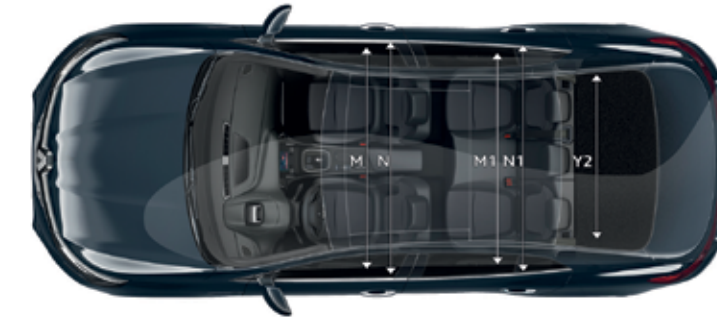

# All New Renault MEGANE Sedan

Continue the Renault Clio Experience  
on [renault-palestine.ps](http://renault-palestine.ps)

القياس (مم)	
1390 N1	4632 A
840 P	2711 B
851 P1	919 C
945 Y	1002 D
1114 Y1	1577 E
1108 Y2	1574 F
1904 Z1	1814/2058 G1/G
1084 Z2	1443 H
	1706 H1
	707 J
503	136 K
987	216 L
	1492 M
	1413 M1
	1441 N