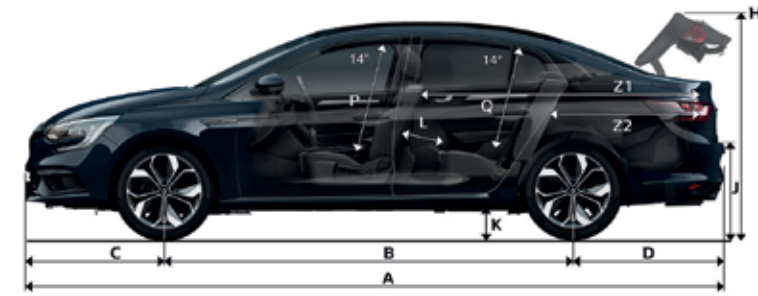

# All New Renault MEGANE Sedan

Continue the Renault Clio Experience  
on [renault-palestine.ps](http://renault-palestine.ps)

القياس (مم)	
1390 N1	4632 A
840 P	2711 B
851 P1	919 C
945 Y	1002 D
1114 Y1	1577 E
1108 Y2	1574 F
1904 Z1	1814/2058 G1/G
1084 Z2	1443 H
	1706 H1
	707 J
503	136 K
987	216 L
	1492 M
	1413 M1
	1441 N